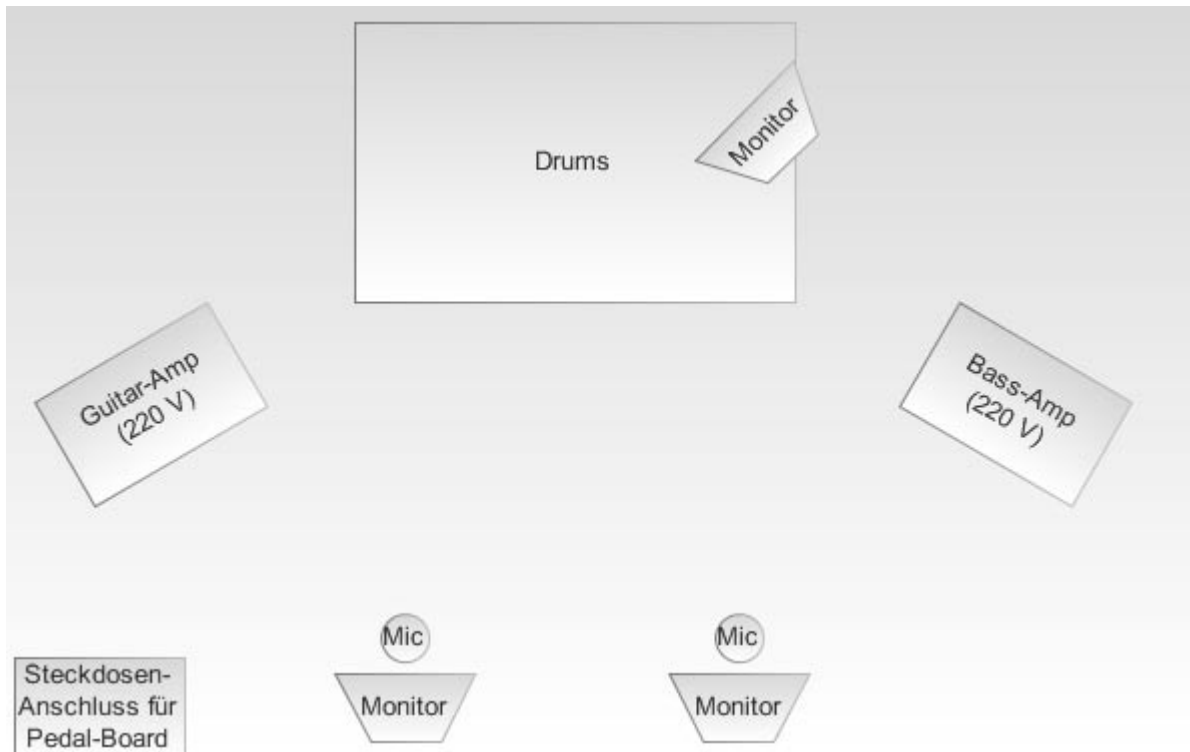

VIRUS OF THE CACTUS

Technical Rider / Stage Rider

Band-Members

Harry Müller (Drums)
Chris Bluemoon (Lead Vocals & Bass)
Marijke Martens (Guitar & Back Vocals)

Bühne

- Die Bühne muss stabil, eben, wackel- und schwingungsfrei, sauber, regen- und tropfsicher in allen Bereichen, sowie geerdet und statisch sicher sein.
- Gerne überdachter Bühnenabgang, eigener überdachter Raum neben der Bühne
- Gerne mit Schlagzeugpodest 2.5x2.5m oder Teppich

P.A.

- Professionelles Beschallungssystem, der Saalgröße angepasst (Markenware, kein Eigenbau)
- 1 Techniker des PA-Verleihs muss vor, während und nach dem Konzert zur Verfügung stehen

Monitoring

- Bitte mindestens 3 Monitor-Boxen